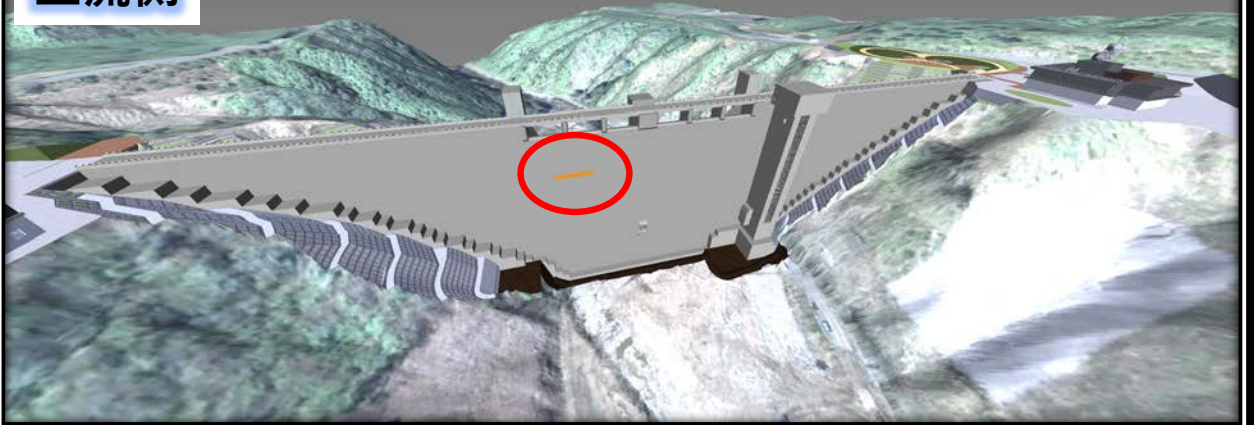

メモリアルストーン あなたの「夢」は今ここに

令和2年10月 に参加した方

あなたの夢は EL. 258.0m~259.5m
右岸側から 195m~210m (BL9)

オレンジの部分に入っています！

上流側

下流側