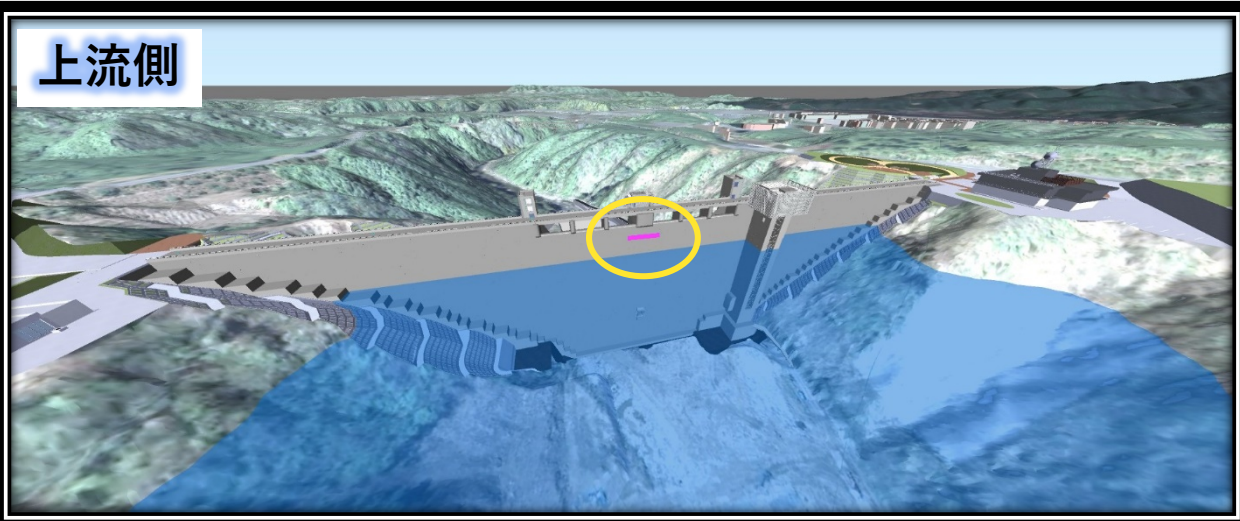

メモリアルストーン あなたの「夢」は今ここに

令和2年12月 に参加した方

あなたの夢は EL. 270.0m～271.5m
右岸側から 165m～180m (BL11)

ピンクの部分に入っています！

上流側

下流側