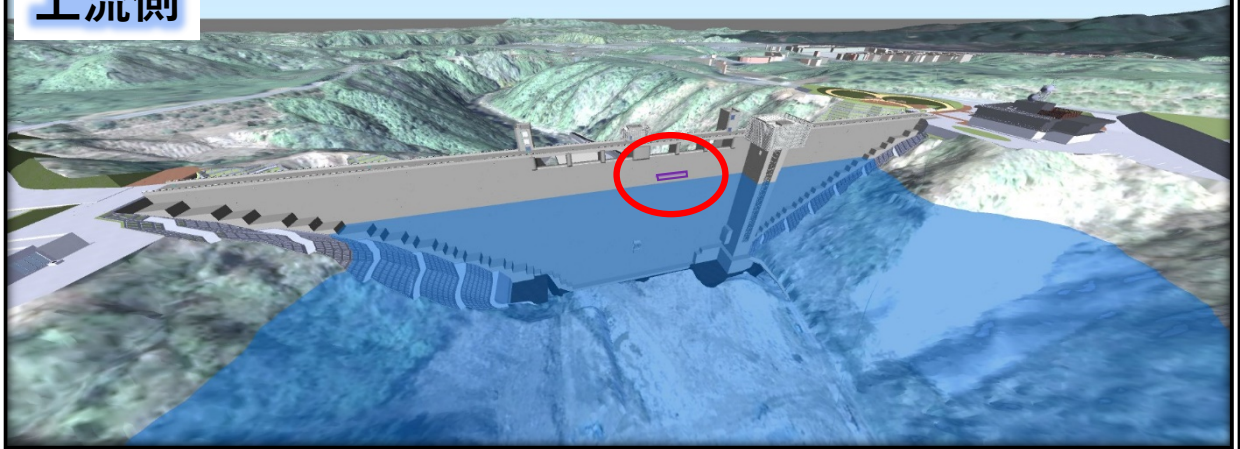

メモリアルストーン あなたの「夢」は今ここに

令和2年11月に参加した方

あなたの夢は EL. 265.5m~267.0m
右岸側から 150m~165m (BL12)

むらさきの部分に入っています！

上流側

下流側