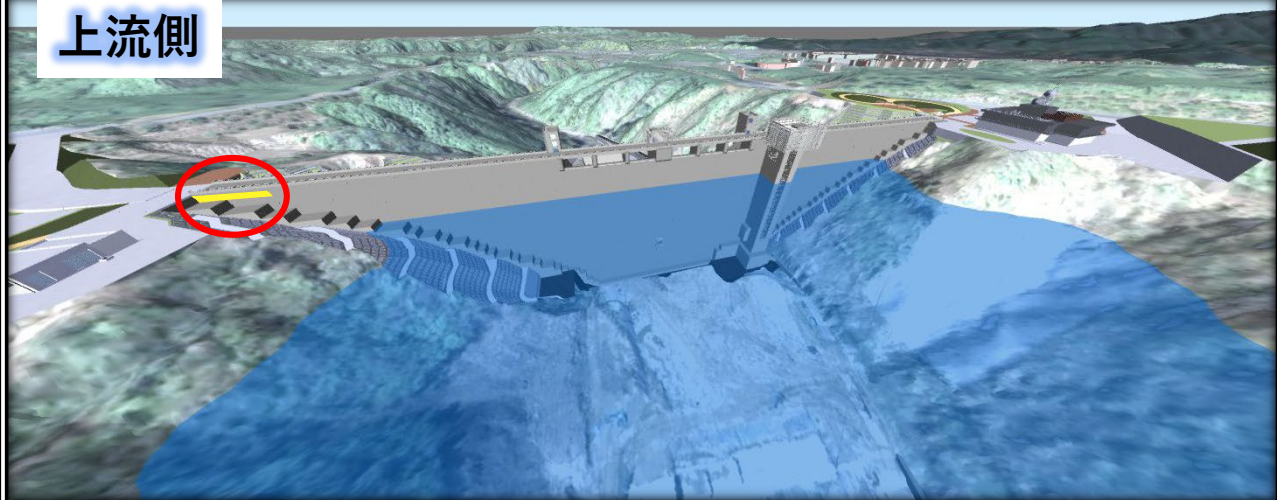

メモリアルストーン あなたの「夢」は今ここに

令和3年2月 に参加した方

あなたの夢は EL. 279.0m~280.5m
右岸側から 315m~330m (BL1)
黄色の部分に入っています！

上流側

下流側