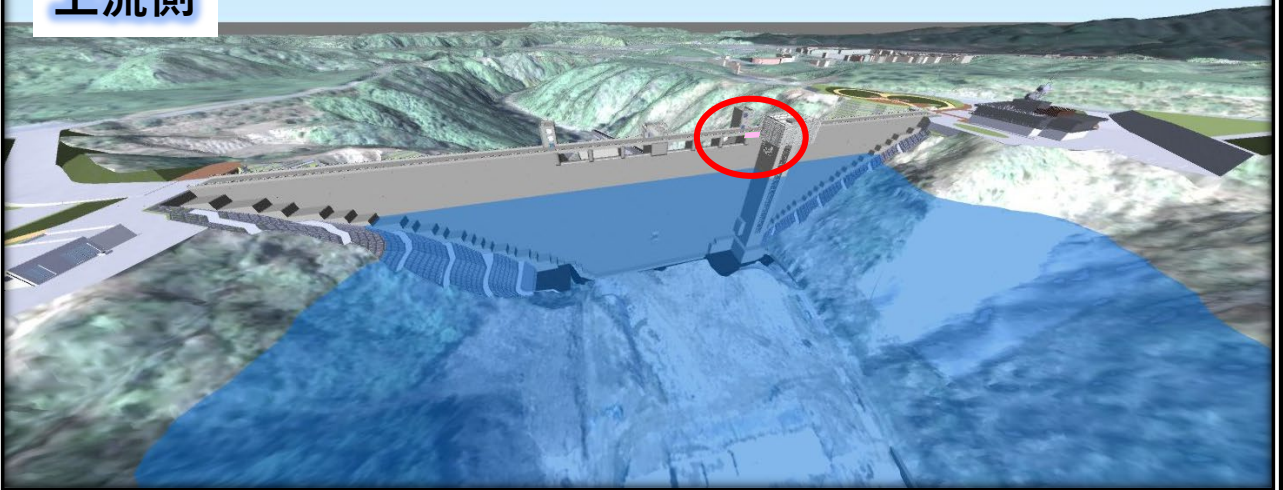

メモリアルストーン あなたの「夢」は今ここに

令和3年3月 に参加した方

あなたの夢は EL. 280.2m~281.25m
右岸側から 135m~150m (BL14)

桜色の部分に入っています！

上流側

下流側